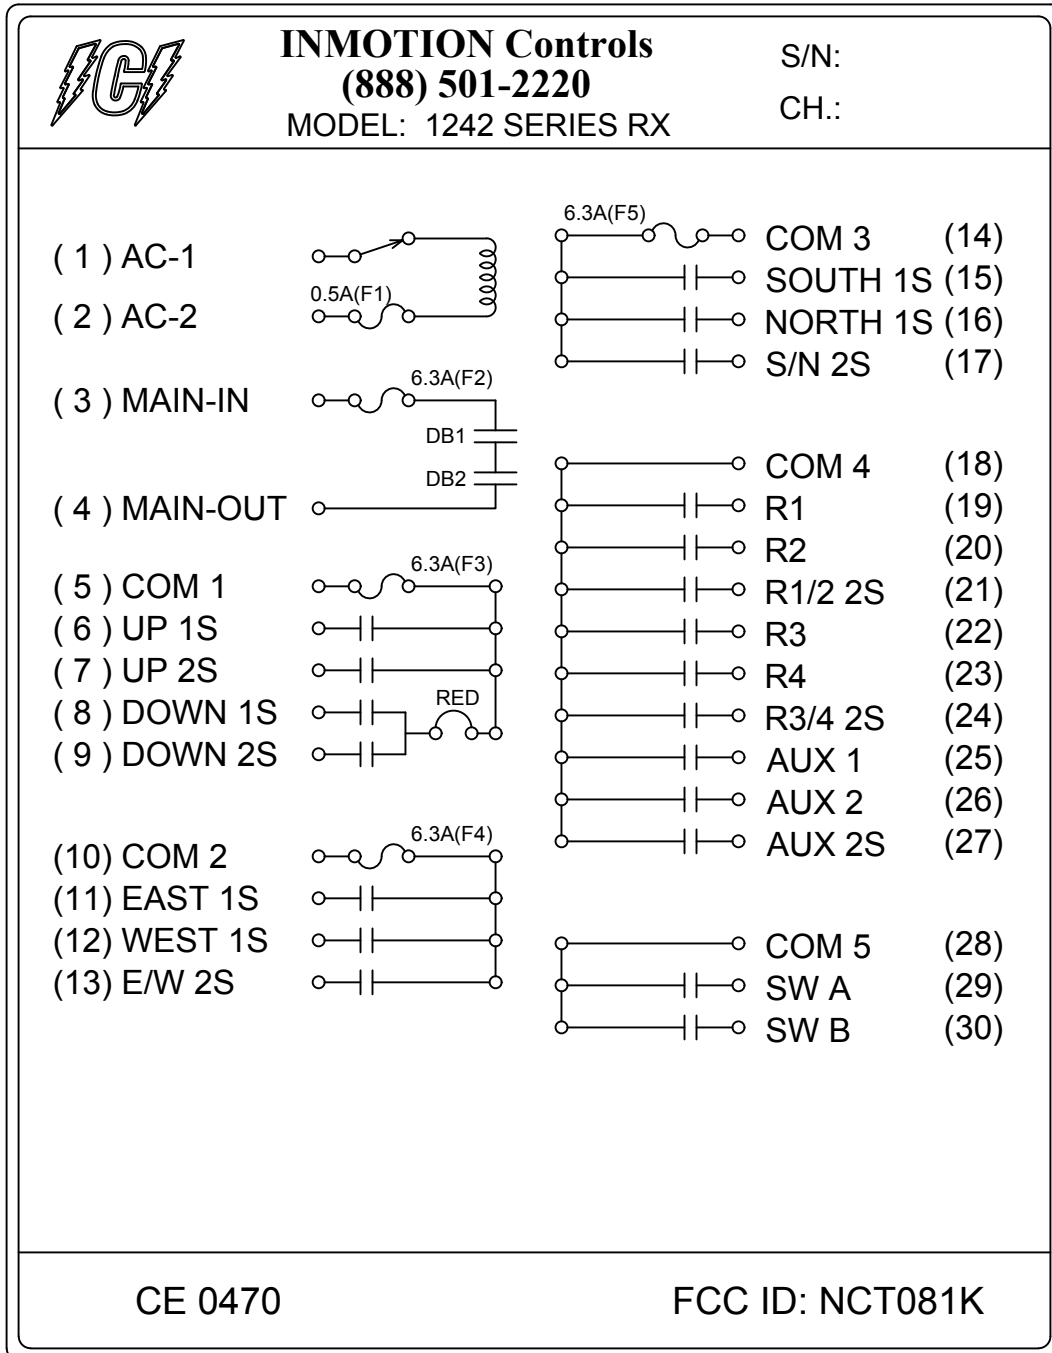

WIRE DIAGRAM OF INMOTION SERIES 1242:

CE 0470

FCC ID: NCT081K

INMOTION-1242